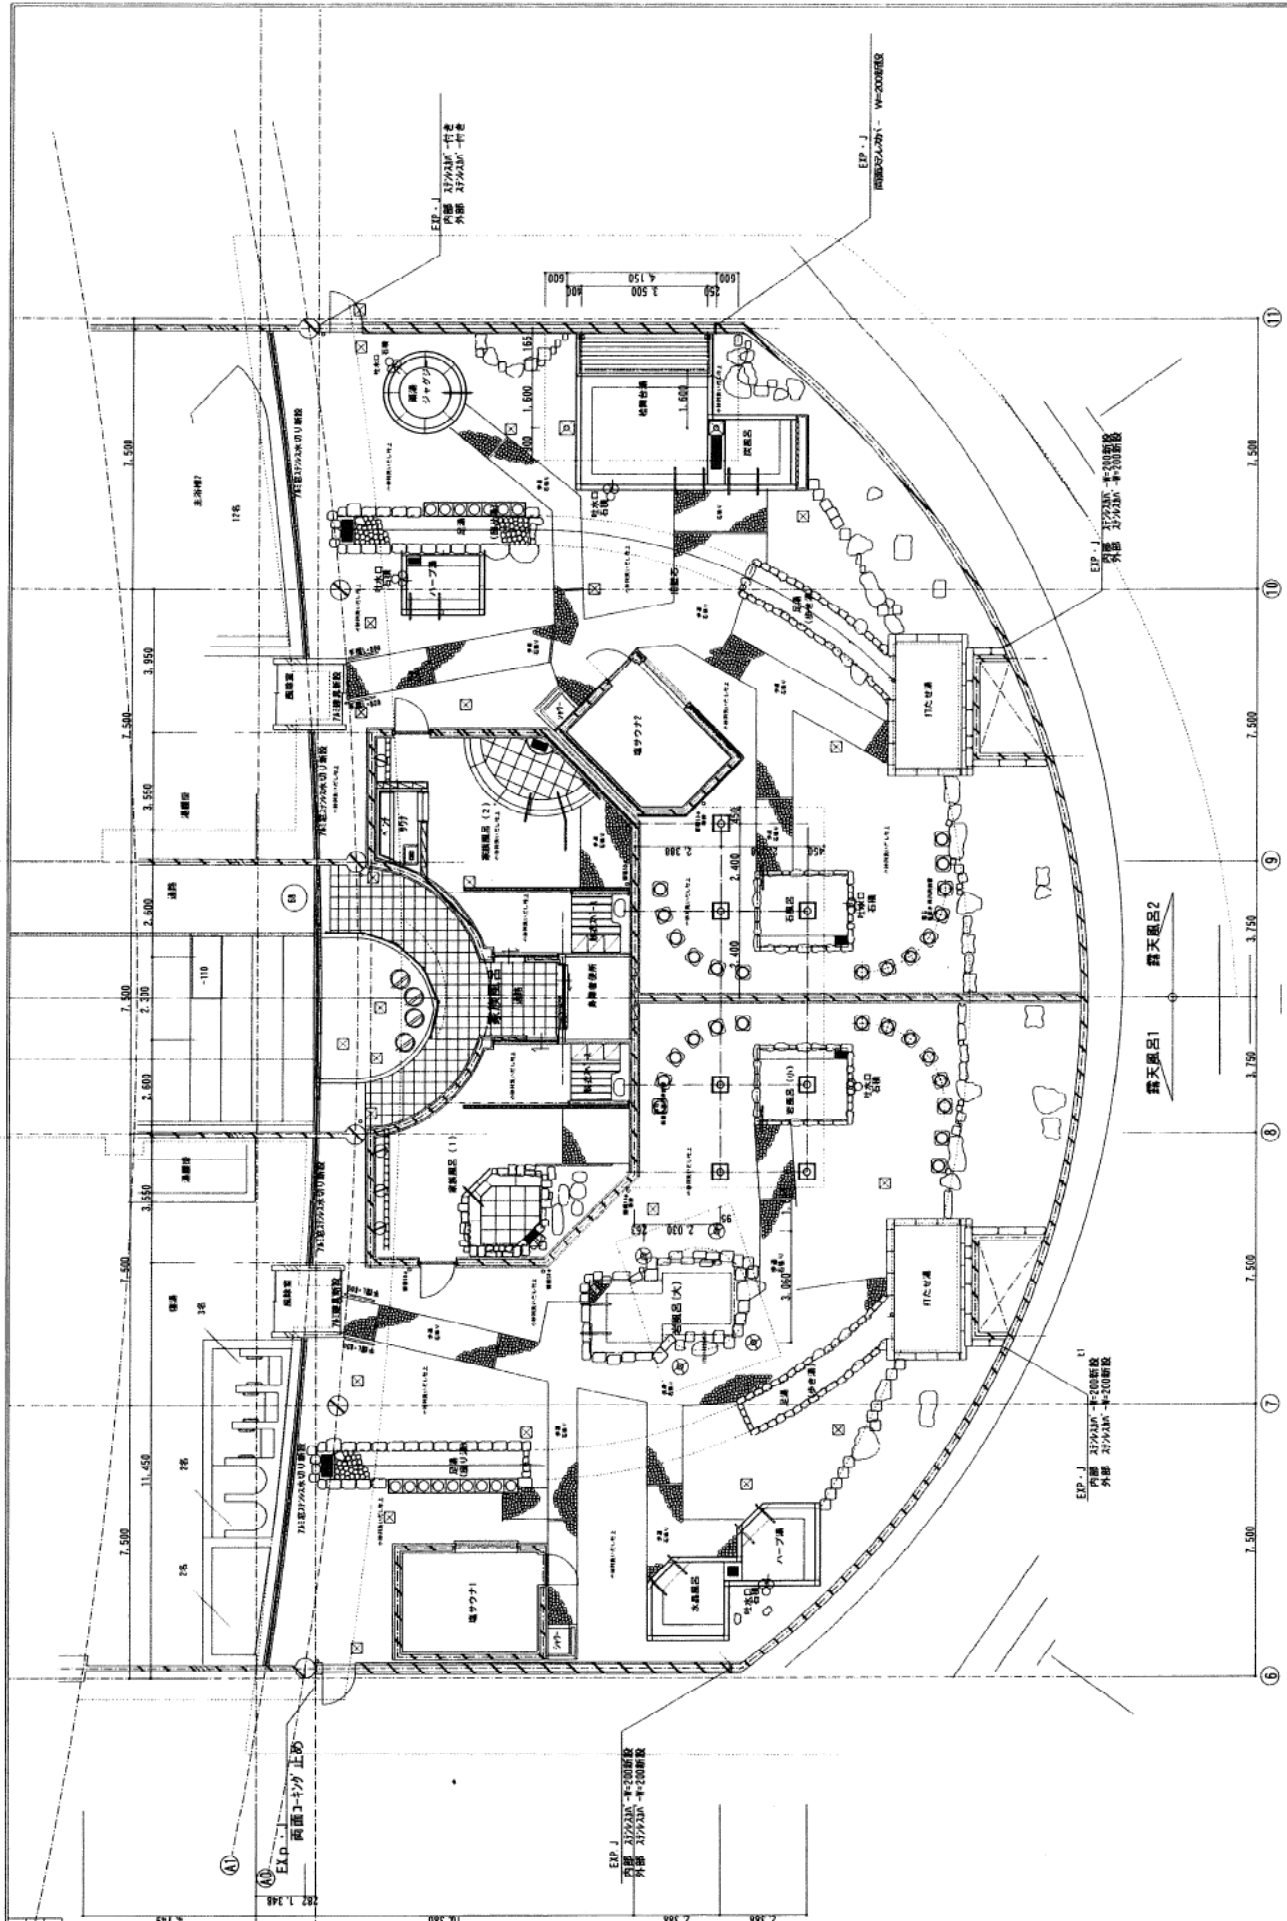

露天風呂
1階平面図
既設・撤去

図名	露天風呂 1階平面図	設計図	改修図
縮尺	1/100	日付	2019/10
図面No.	102/2	図面No.	102/2
工号	かもきみの湯大規模修繕工事	工号	A-46

2020.10.10 9:10 89/C